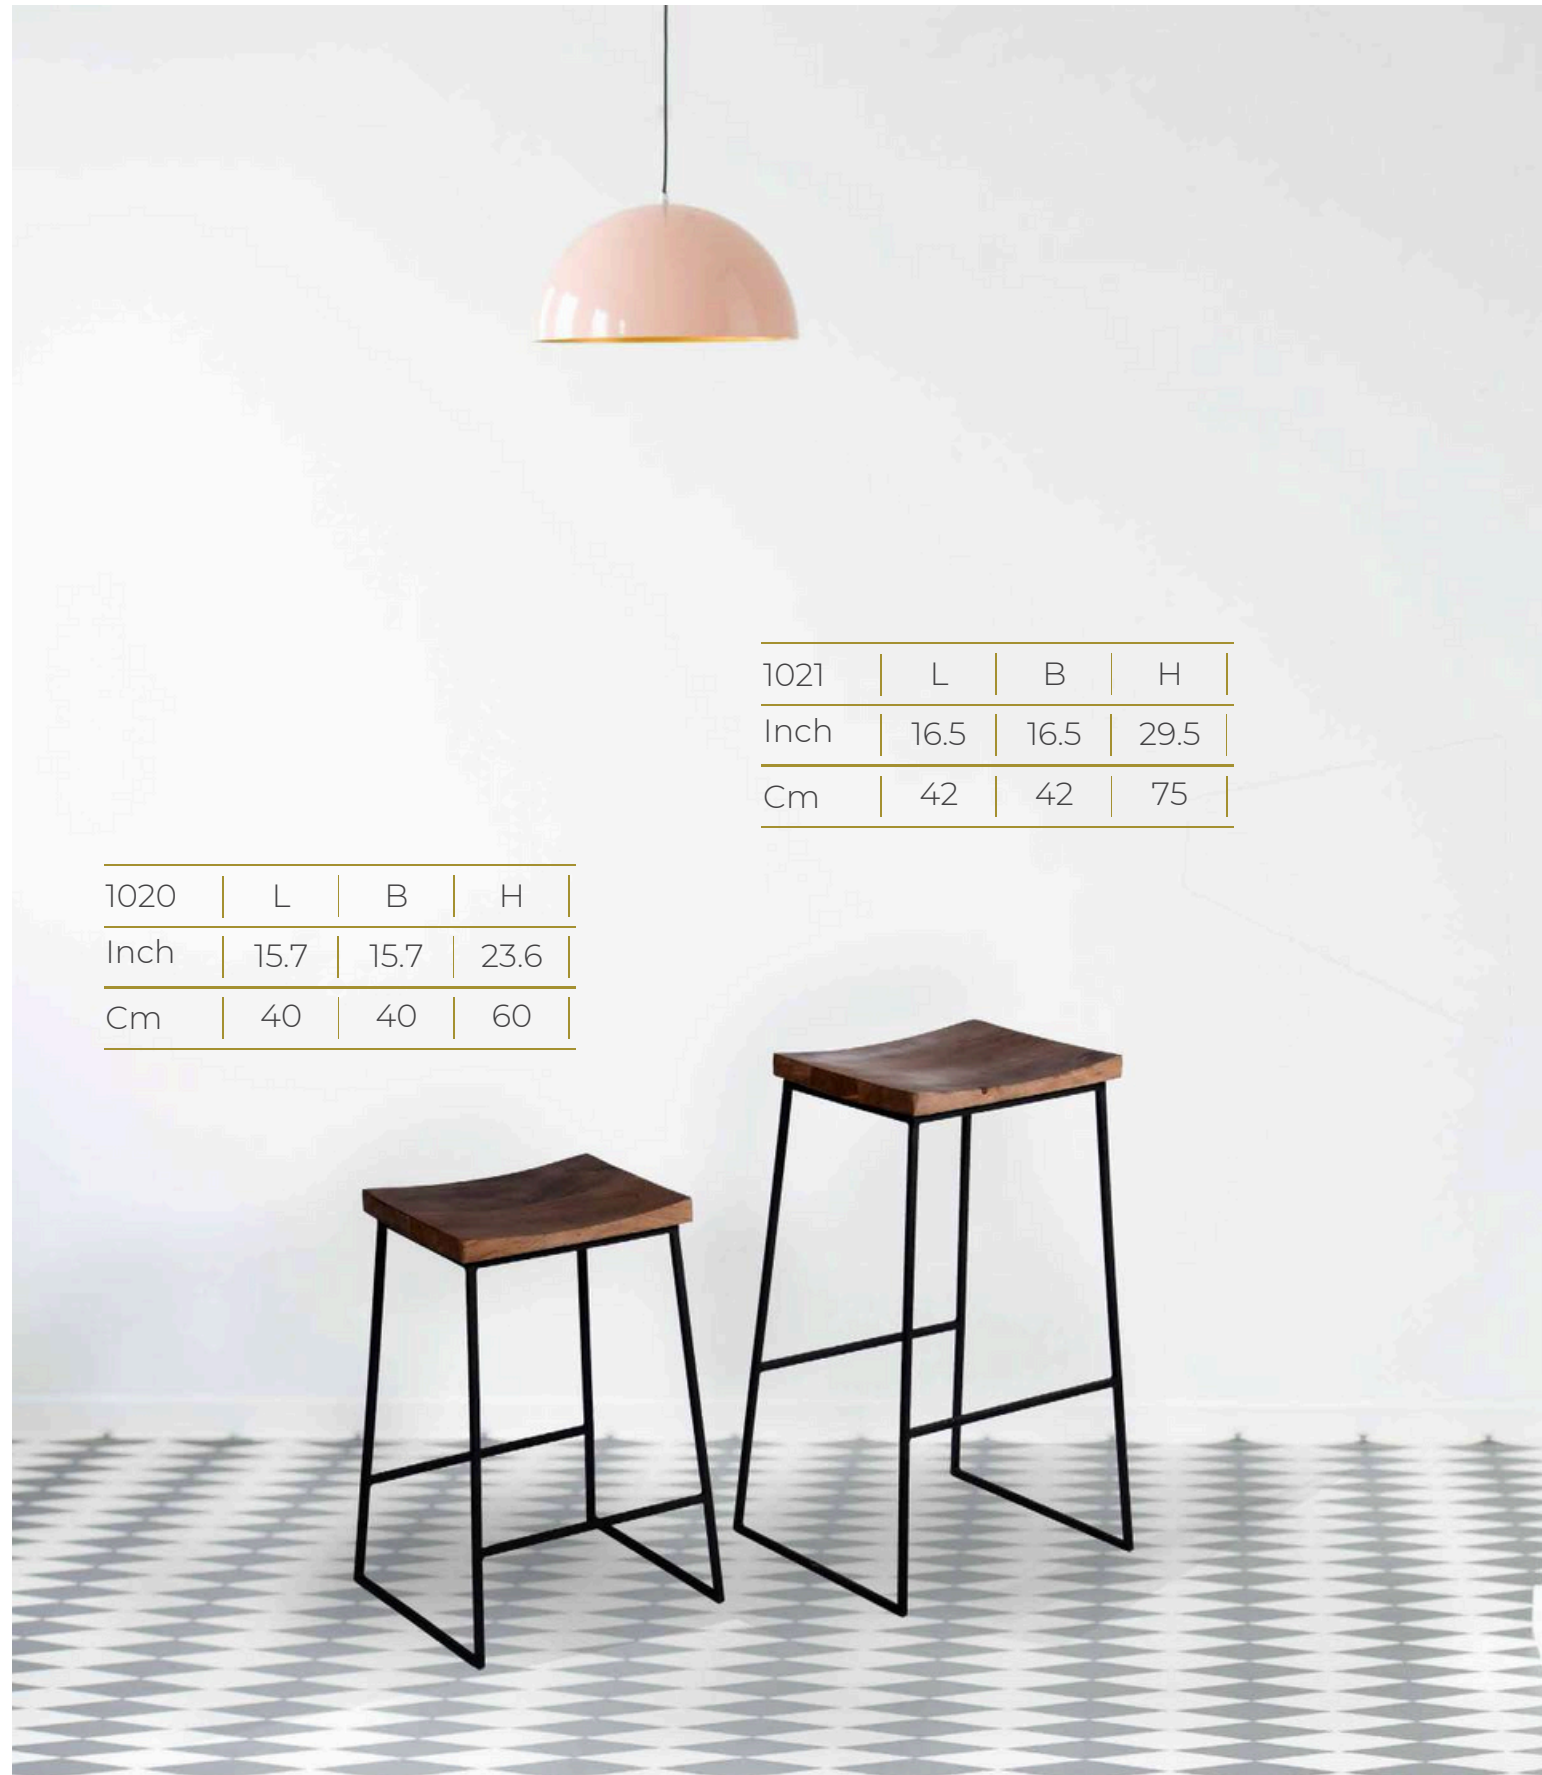

Coffee Tables

1016	L	B	H
Inch	17.32	16.53	31.88
Cm	44	42	81

1018	L	B	H
Inch	16.93	16.14	35.43
Cm	43	41	90

Chairs

1019	L	B	H
Inch	17.91	16.73	34.65
Cm	45.5	42.5	88

1017	L	B	H
Inch	18.11	15.75	34.65
Cm	46	40	88

1015	L	B	H
Inch	16.93	16.93	35.43
Cm	43	43	90

1012	L	B	H
Inch	17.72	16.93	30.71
Cm	45	43	78

1161	L	B	H
Inch	16.1	16.9	31.9
Cm	41	43	81

1013	L	B	H
Inch	18.70	17.13	33.07
Cm	47.5	43.5	84

1014	L	B	H
Inch	17.52	16.34	34.65
Cm	44.5	41.5	88

1021	L	B	H
Inch	16.5	16.5	29.5
Cm	42	42	75

1020	L	B	H
Inch	15.7	15.7	23.6
Cm	40	40	60

Stools

1160	L	B	H
Inch	18.11	15.74	18.5
Cm	46	40	47

1040	L	B	H
Inch	13.8	13.8	19.3
Cm	35	35	49

Small

1035	L	B	H
Inch	16.1	16.1	21.7
Cm	41	41	55

Big

1036	L	B	H
Inch	18.1	18.1	24.8
Cm	46	46	63

Small

1030	L	B	H
Inch	16.5	16.5	14
Cm	41.91	41.91	35.56

Big

1031	L	B	H
Inch	25	25	17
Cm	63.5	63.5	43.18

Small

1038	L	B	H
Inch	14.2	14.2	23.6
Cm	36	36	60